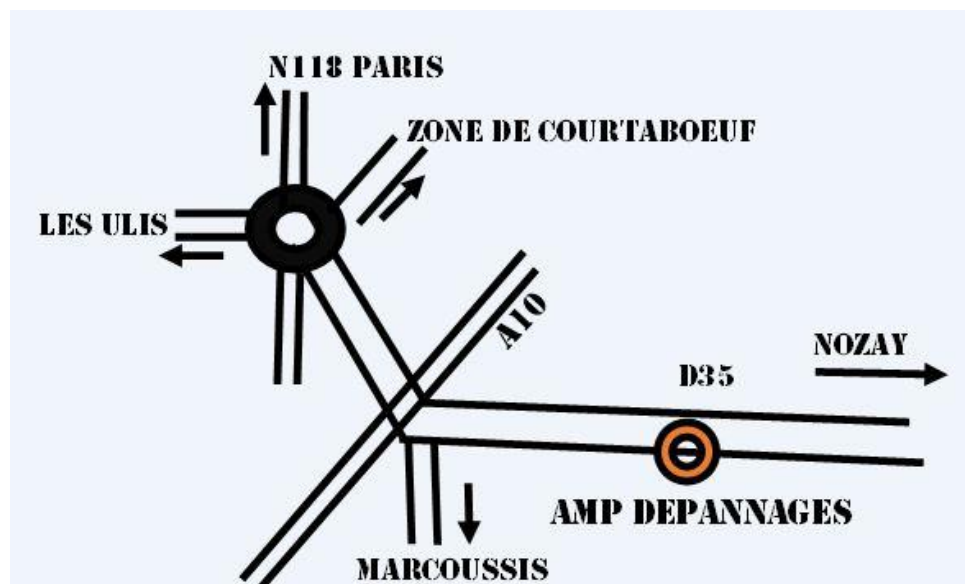

AMP DEPANNAGES

Plan d'accès :

NOS BUREAUX VOUS
ACCUEILLENT DU
LUNDI AU SAMEDI
DE 9H00 A 12H00 ET
DE 14H00 A 18H00!
(SUR RENDEZ-VOUS LE
SAMEDI APRES-MIDI)

TEL : 01 69 01 24 71

FAX : 09 70 63 10 44

8 BIS ROUTE DE LA
FOLIE BESSIN - D35
91460
MARCOUSSIS